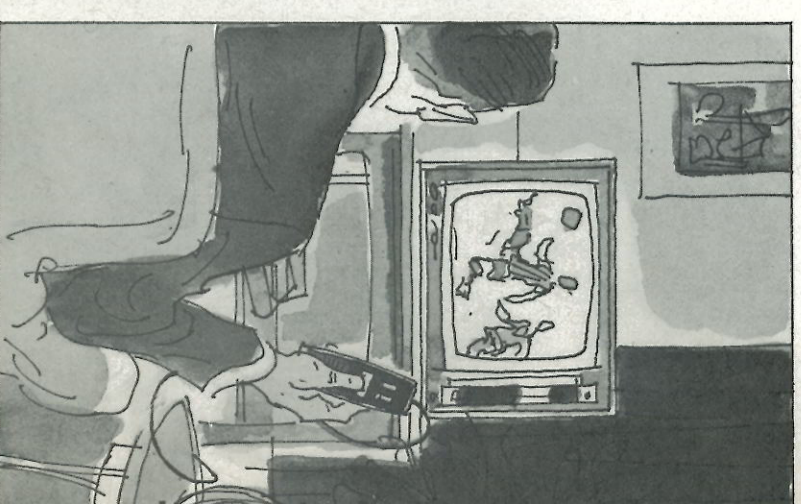

Het paradepaardje van de nieuw Erres-serie 1966. Talrijke snuffjes geven u een volmaakt kijkplezier. Wdenkt u b.v. van de afstandbediening waarmee niet alleen het volume geregeld kan worden, maar ook de helderheid en waarmee óók nog het beeld 1½ vergroot kan worden! En hoe vindt u de twee concertluidsprekers waarmee ook semi-stereo (ruimtelijk klankveld) binnen uw bereik is, of het foto-eletrisch oog voor een volautomatische contrastregeling? De TV 5659 is een kroonjuweel uit de Erres-serie!

- afsluibare netschakelaar
- UHF-kanalenkieser met transistors, dus grotere gevoeligheid voor die bieden waar de UHF-zenders zwak ontvangen voor
- video-variomatic voor automatische verbetering van de beeldkwaliteit bij film
- automatische horizontale en verticale synchronisatie
- automatische beeldhoogte- en beeldbreedteregeling
- automatische afstemmingen voor de VHF
- drie beeldscherminstellingen
- vier klankkleur instellingen
- monosemistereo-weergave
- neon indicators voor VHF
- „uit“-toets voor het geluid
- visuele indicaties voor volume en contrast
- aansluitingen voor oor- of hoofdtelefoon, extra luidspreker, draadomroep en bandrecorderopname
- TV-luidspreker ook gebruiken als extra luidspreker voor radio en bandrecorder.

- afmetingen: 64 x 51 x 27 cm
- diepte van leren achttekap 9 cm
- uitvoering: in hoogglanzend gepolitoerd notchout of in parcellanz Zweeds naturel.