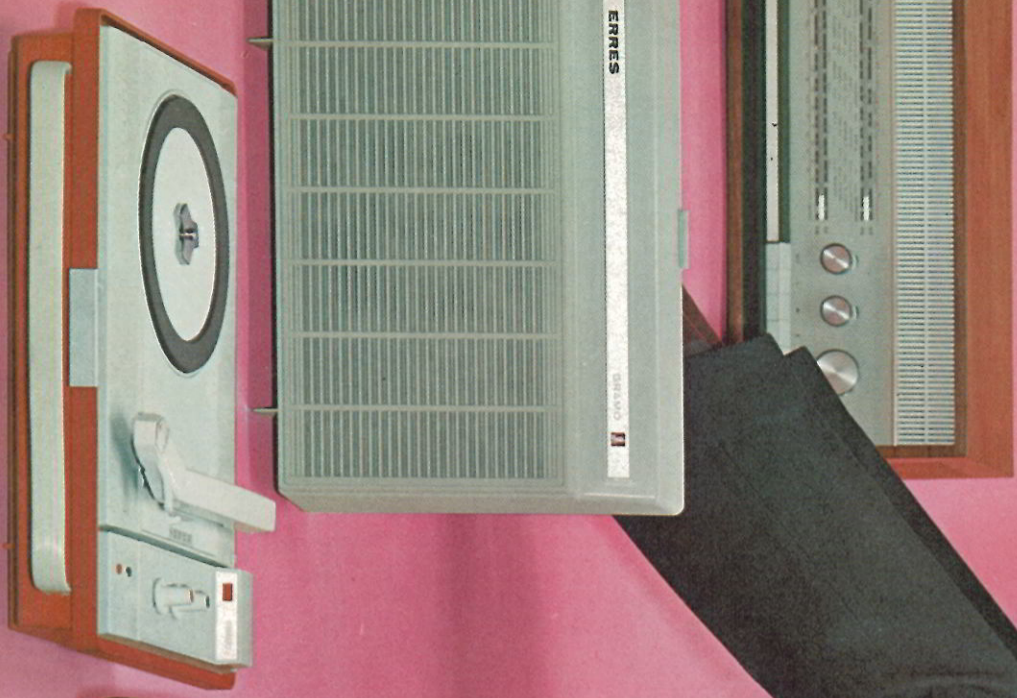

HP 543 A Wijzigingen in uitvoering voorbehouden