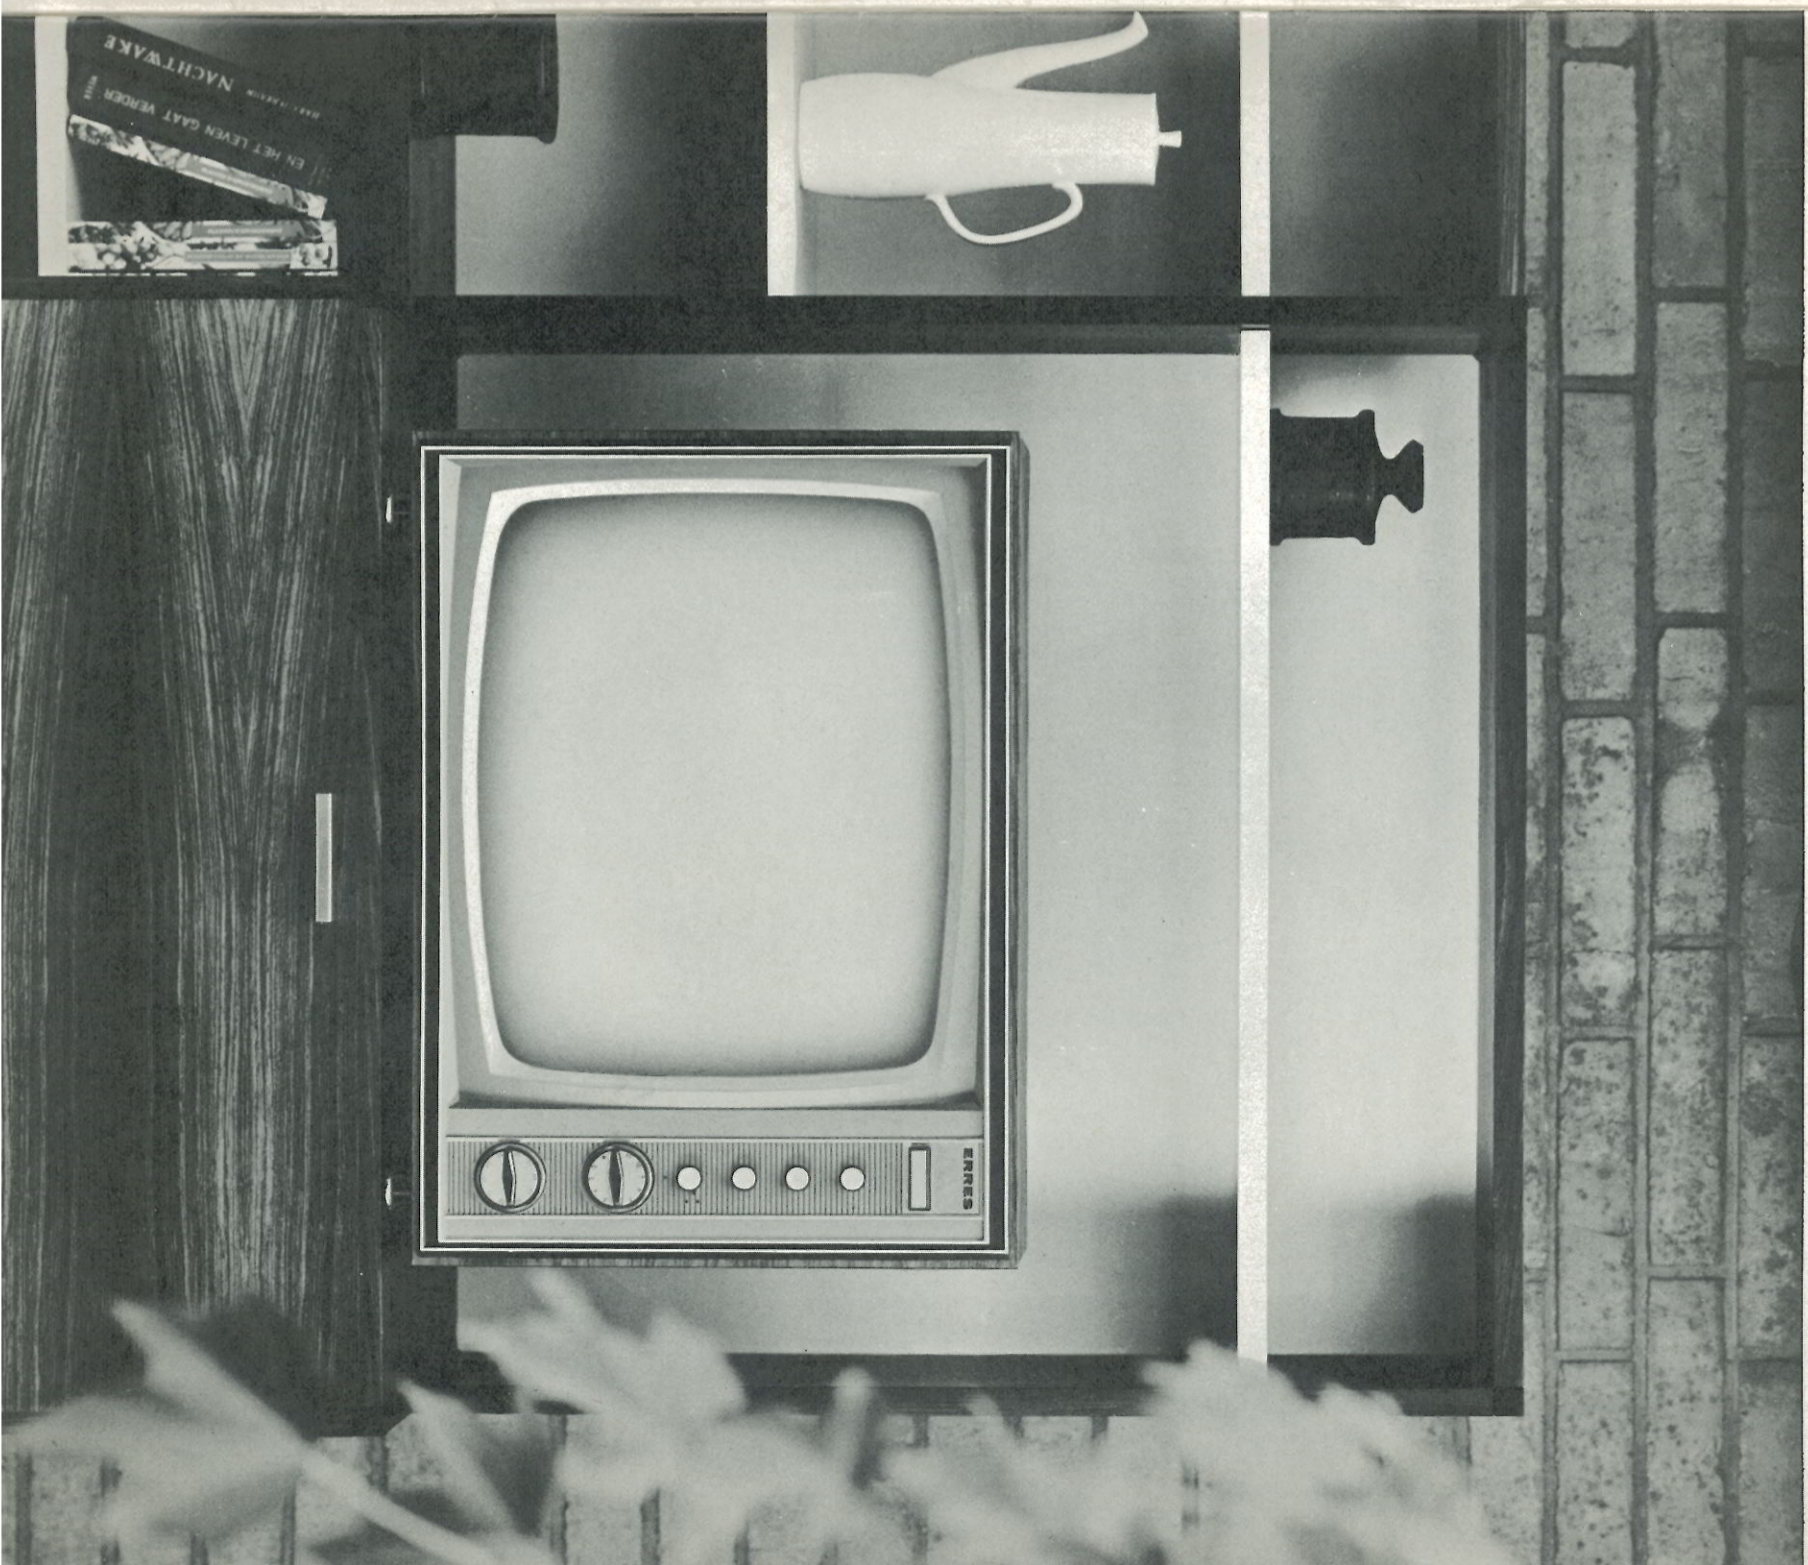

Met... Maar laten we de rest aan u overlaten. Het feit, dat u deze folder inkijkt, bewijst al dat de zorg van de ERRES-technici aan u is besteed.

TV 4666

48 cm superontvanger

Een extra slanke 48 cm super ontvanger. Gemakkelijk te plaatsen in een hoek van de kamer wanneer uw ruimte beperkt is.

- alle bedieningsorganen aan de voorzijde
- snelkeuze-schakelaar voor eerste en tweede net
- video variomatic dus automatische verbetering van de beeldwaliteit bij film
- het gehele UHF-bereik kan met één handdraai afgezocht worden
- automatische horizontale synchronisatie
- automatische beeldbreedte- en beeldhoogteregeling
- aansluiting voor extra luidspreker en bandrecorderopnamen
- toonregeling
- speciale knop voor zacht of extra scherp beeld
- TV-luidspreker ook geschikt als extra luidspreker voor uw radio, grammofoon of bandrecorder.

- afmetingen: 56 x 42 x 23,5 cm
- diepe ventilerende achterkap: 7 cm
- uitvoering: in parcelglanzend Zweeds natuurel.