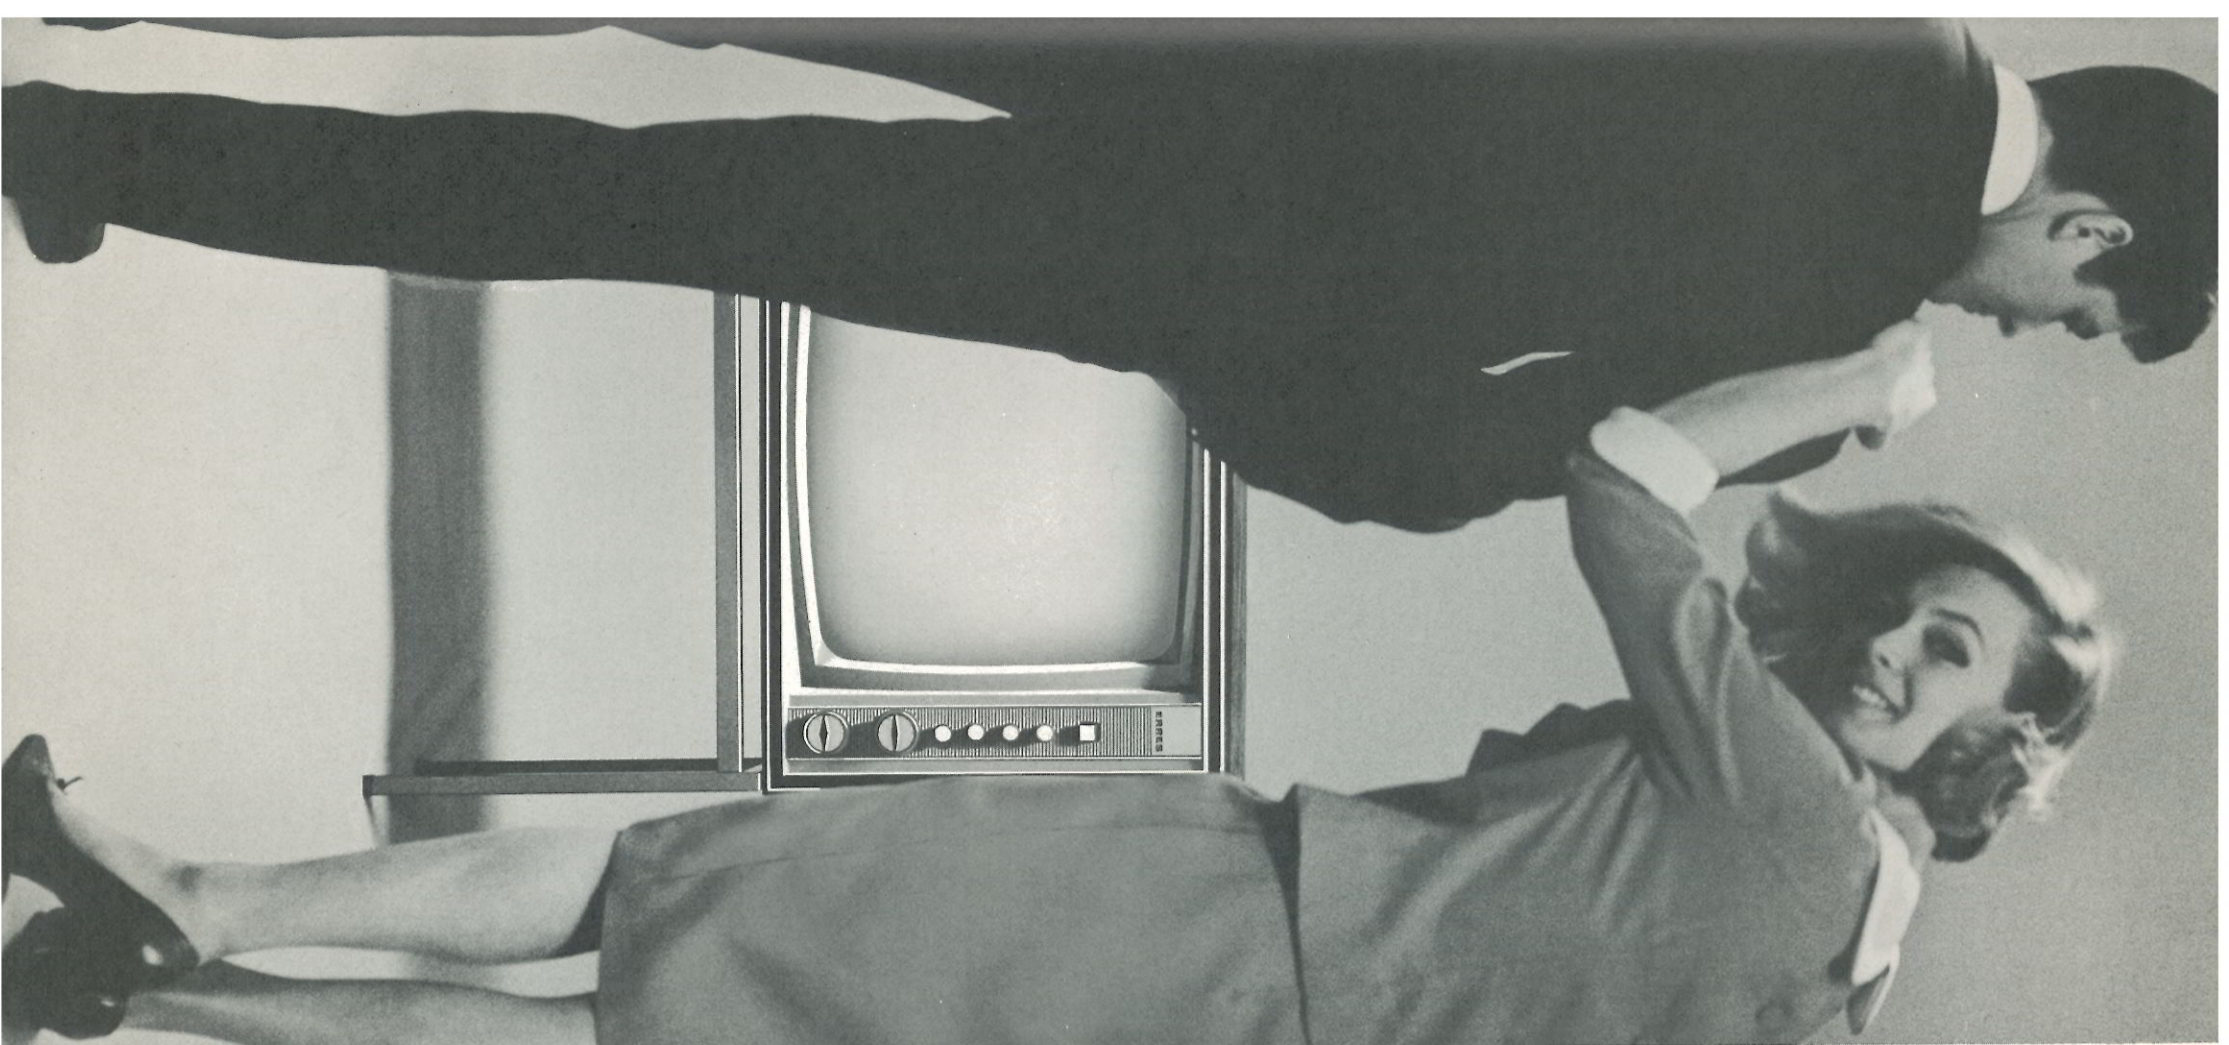

Met... Maar laten we de rest aan u overlaten. Het feit, dat u deze folder inkijkt, bewijst al dat de zorg van de ERRES-technici aan u is besteed.

TV 4666

48 cm superontvanger

Een extra slanke 48 cm super ontvanger. Gemakkelijk te plaatsen in een hoek van de kamer wanneer uw ruimte beperkt is.

- alle bedieningsorganen aan de voorzijde
- snelkeuze-schakelaar voor eerste en tweede net
- video variomatic dus automatische verbetering van de beeldwaliteit bij film
- het gehele UHF-bereik kan met één handdraai afgezocht worden
- automatische horizontale synchronisatie
- automatische beeldbreedte- en beeldhoogteregeling
- aansluiting voor extra luidspreker en bandrecorderopnamen
- toonregeling
- speciale knop voor zacht of extra scherp beeld
- TV-luidspreker ook geschikt als extra luidspreker voor uw radio, grammofoon of bandrecorder.

- afmetingen: 56 x 42 x 23,5 cm
- diepe ventilerende achterkap: 7 cm
- uitvoering: in parcelglanzend Zweeds natuurel.