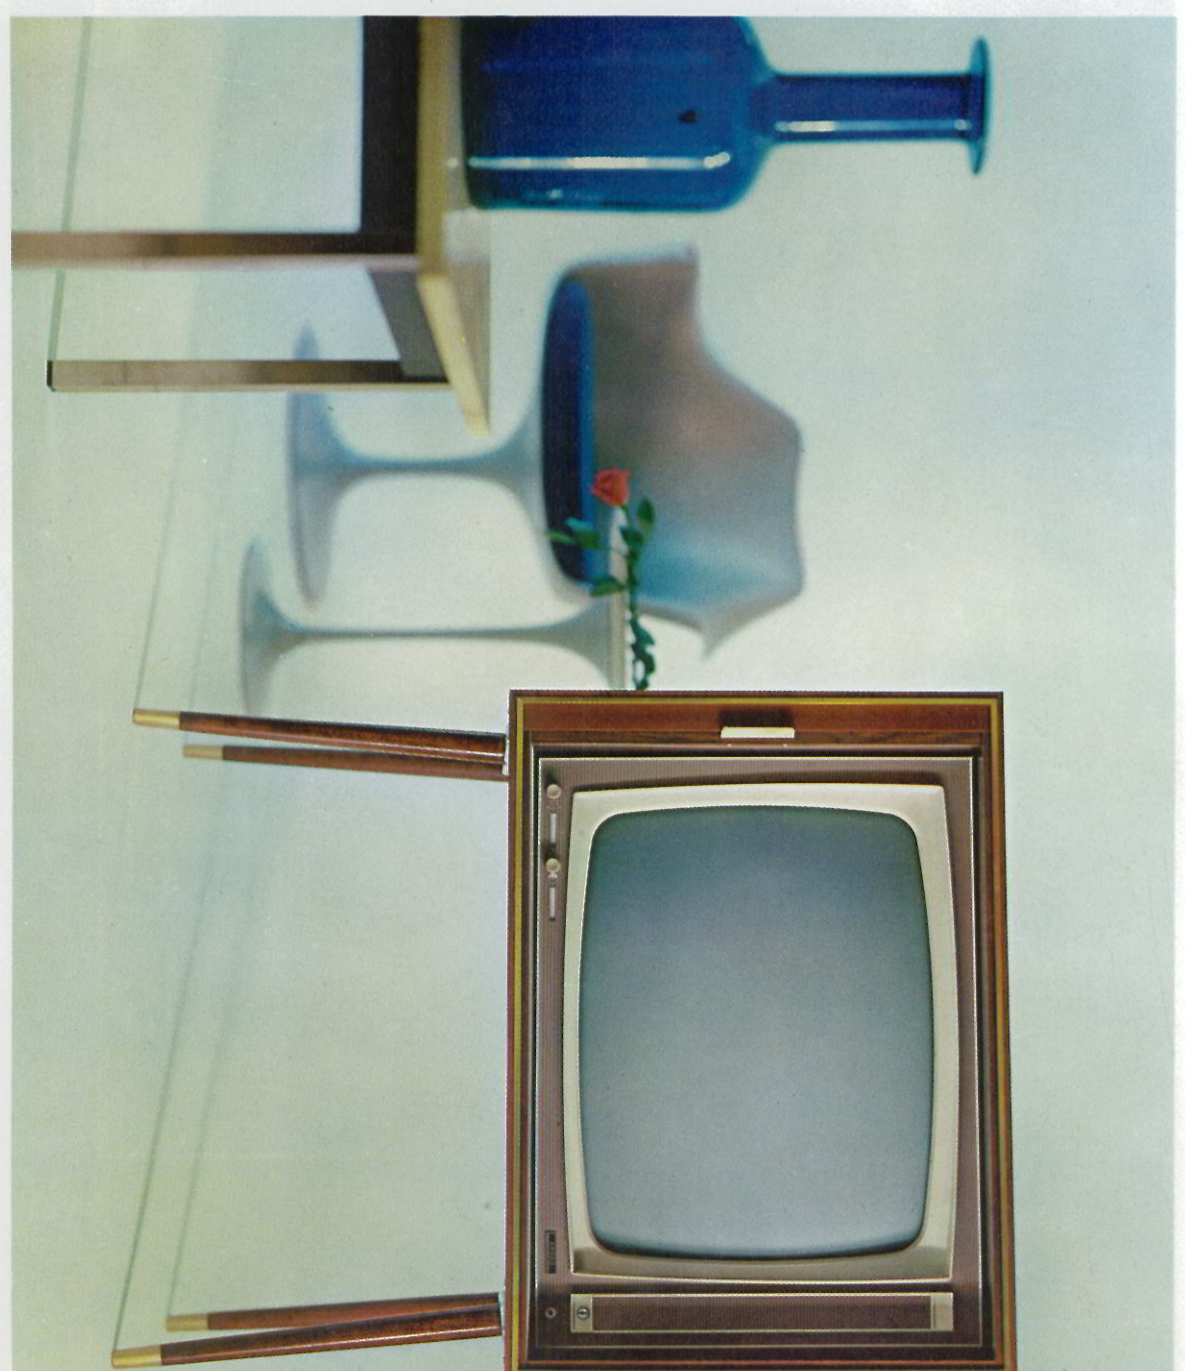

- beeldscherm met speciaal filter, waardoor steeds een contrastrijk beeld
- primaire bedieningsorganen direct zichtbaar
- verdere bedieningsorganen aan het oog onttrokken door sierlijk draaipaneel
- zichtbare aanduidingen voor volume en contrast
- neon-indicaties VHF-UHF
- transistors in geluids MF gedeelte
- 4 timbre-mogelijkheden
- continue beeldscherpe-instelling
- vergrendelbare netschakelaar
- aansluitingen voor: oor- of hoofdtelefoon, extra luidspreker; deze aansluiting is tevens te gebruiken voor het maken van bandrecorderopnamen
- tv-luidspreker ook te gebruiken als (extra) luidspreker voor radio en bandweergave
- afmetingen: 93 x 71½ x 33 cm; diepte ventilerende achterkap 9 cm